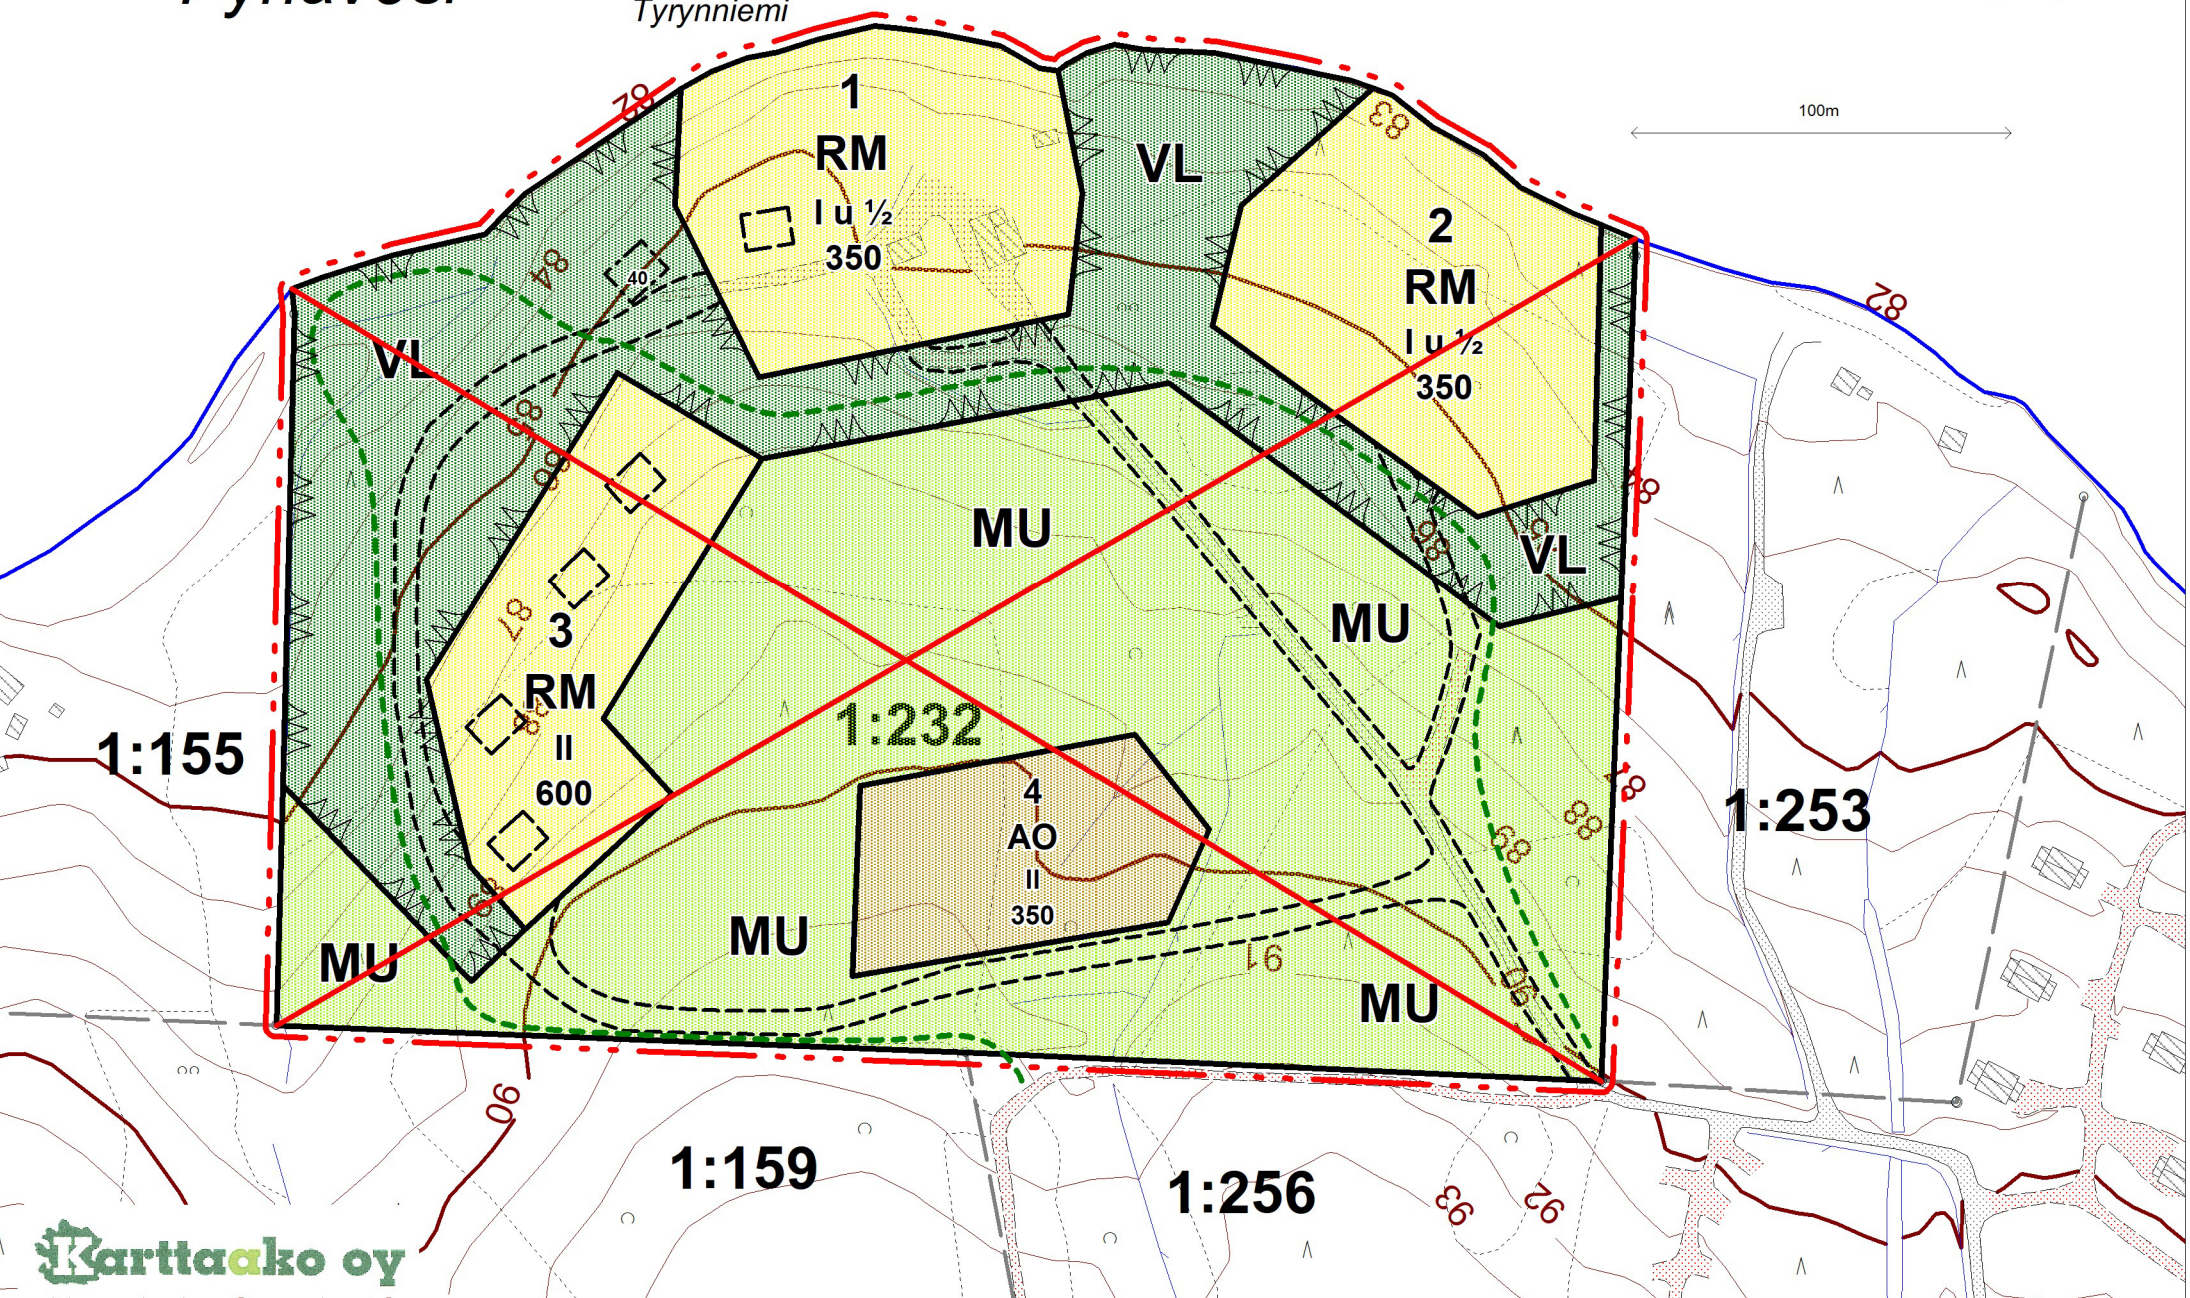

Pyhävesi

NIEMENRANTA 507-423-1-232 (osa)

Tyrynniemi

100m

Karttaako oy